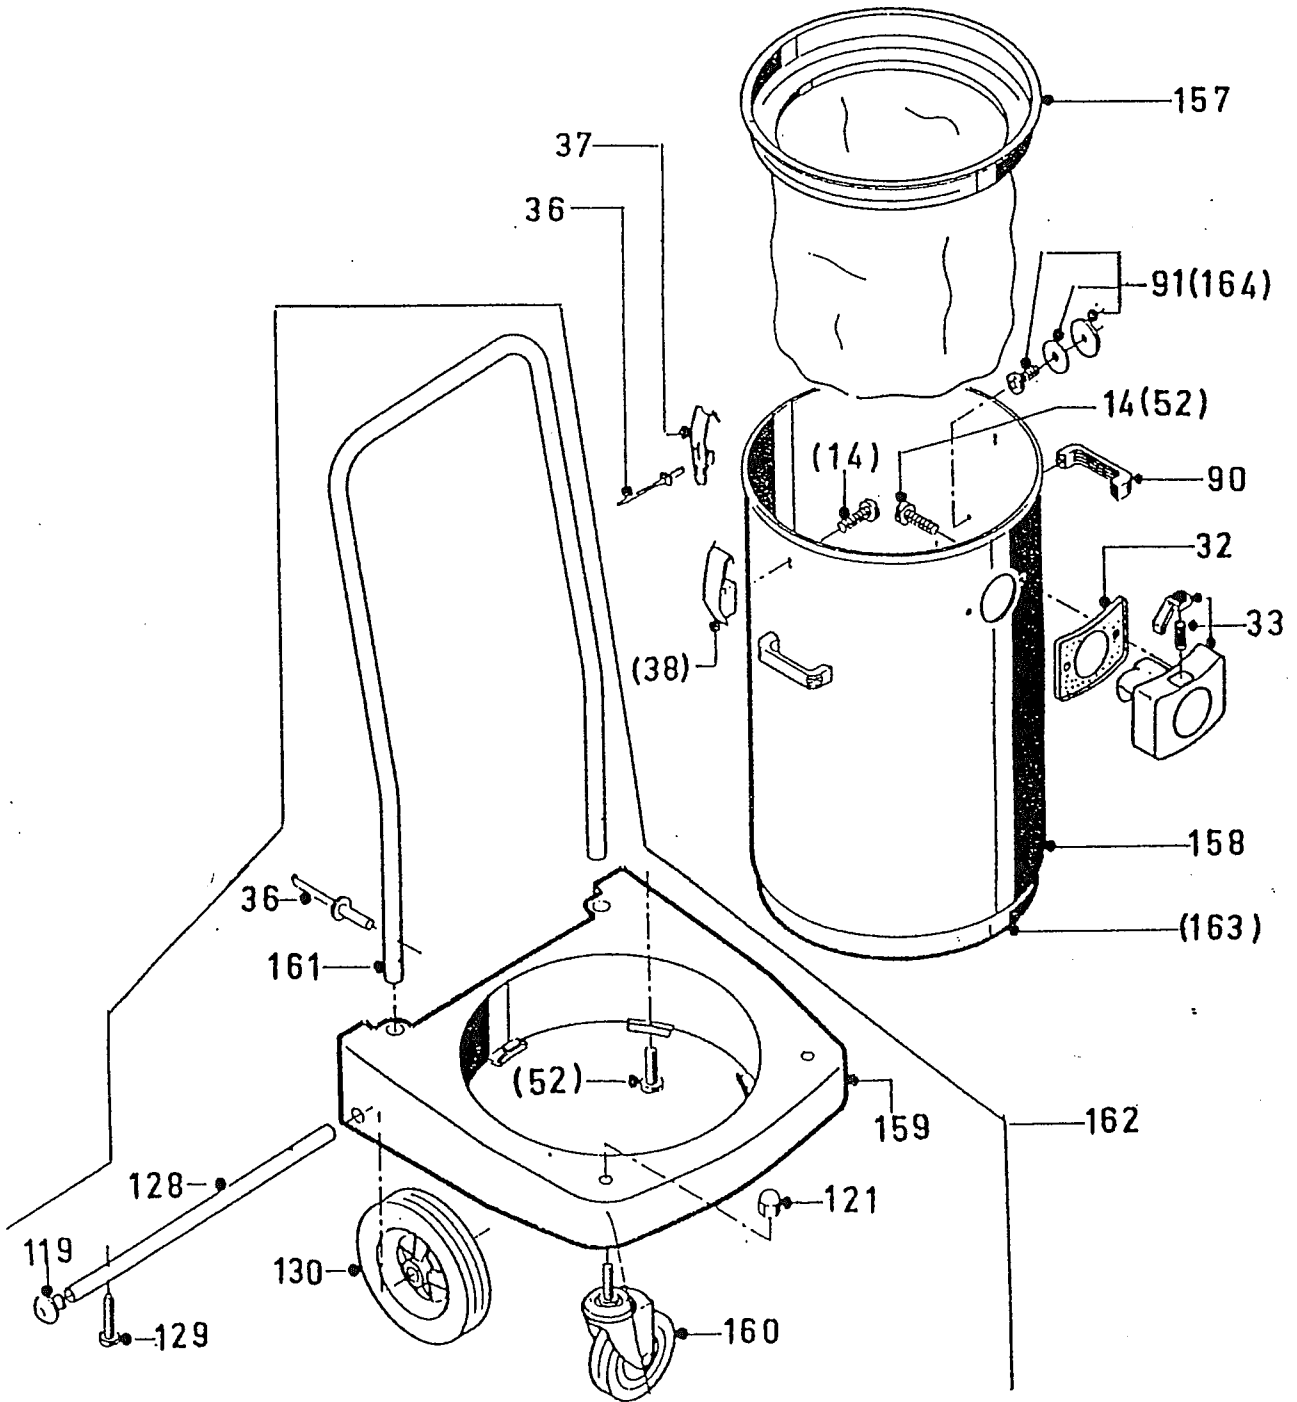

V. BRØNDUM A/S

AS 59 P/M

Reservedelsliste
Spare parts list
Ersatzteilliste

Pos.	Beskrivelse	Description	Bezeichnung	Varenr. Itemno.
14	Skrue	Screw	Schraube	81970140
32	Pakning	Gasket	Dichtung	81952710
33	Plast-beholderkobling	Plastic container coupling	Plastik-Behälterkupplung	81813800
36	Popnitte	Rivet	Niet	81970430
37	Beholderclip - metal	Container clip, metal	Behälterklammer, Metall	8191342A
38	Beholderclip - plast	Container clip, plastic	Behälterklammer, Plastik	81913420
52	Skrue	Screw	Schraube	81971510
90	Håndtag	Handle	Handgriff	81910980
91	Skrue	Screw	Schraube	81970140
91	Gummiskive	Rubber washer	Gummischeibe	8197099A
91	Skive	Washer	Scheibe	81971001
119	Plast-hjulapsel	Plastic wheel cap	Plastik-Zierdeckel	81833490
121	Møtrik	Nut	Mutter	81971030
128	Hjulaksel	Wheel axle	Rollenachse	8183347A
129	Skrue	Screw	Schraube	81973480
130	Hjul	Wheel	Rolle	81873460
157	Filter	Filter	Filter	84671058
158	Stålbeholder, komplet	Steel container, complete	Stahlbehälter, komplett	81792791
159	Bund for kørestel	Wheel frame, buttom	Fahrgestell, Unterteil	8183352A
160	Drejehjul	Turn wheel	Drehrolle	81871040
161	Kørebøjle	Steering frame	Lenkbügel	81833510
162	Kørestel - komplet	Wheel frame, complete	Fahrgestell, komplett	818335801
163	Plastbeholder, komplet	Plastic container, complete	Plastik Behälter, komplett	81773970
164	Fås ikke som reservedel	Not available as spare part	Nicht ein Ersatzteil	-
164	Gummiskive	Rubber washer	Gummischeibe	8197099A
164	Skive	Washer	Scheibe	81971001